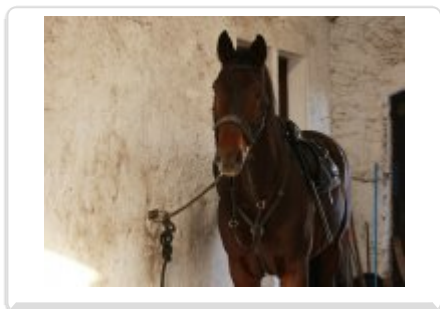

Nowy wierzchowiec dla poznańskiej Policji konnej został zakupiony ze Stadniny Koni Szymanów. Tam był typowym koniem spacerowym, wyjeżdżał też na rajdy. Pracownicy stadniny bardzo o niego dbali, dlatego bez przeszkód przeszedł cykl badań weterynaryjnych dopuszczających konia do służby policyjnej. Pomimo, iż jest z policjantami dopiero kilka dni, wiele już potrafi i jak przyznaje trenerka – ma duży potencjał.

Ogniwo Konne w Wydziale Sztab Policji Komendy Miejskiej Policji w Poznaniu istnieje od 19 lat. Obecnie w skład zespołu wchodzi 10 profesjonalnych jeźdźców i 12 wierzchowców. Pod czujnym okiem instruktorów każdego dnia doskonalą swoje umiejętności, dzięki czemu uznawani są za jedną z najlepszych jednostek konnych w kraju. Swoją służbę pełnią przez cały rok. Ponadto raz w tygodniu odbywa się intensywny trening ujeżdzeniowy połączony ze specjalistycznym.

Dominika Pupkowska-Bral