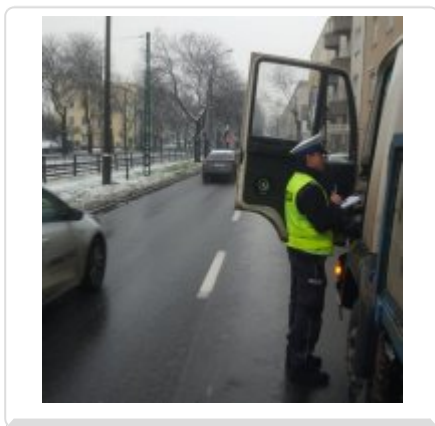

Policjanci z poznańskiej drogówki przypominają, że reakcja nawierzchni dróg z opadami atmosferycznymi czy błotem pośniegowym wydłuża drogę hamowania pojazdu, w skrajnych wypadkach kierujący może wpaść w poślizg i nie zapanować nad samochodem. Wyprzedzanie w takich warunkach, wymijanie, wchodzenie w zakręt może być bardzo niebezpieczne. Kierowcy powinni pamiętać o tym, aby poruszać się po jezdni z włączonymi światłami i przestrzegać ograniczeń prędkości, a gdy warunki pogodowe są gorsze, aby zwolnić.

Szczególny apel funkcjonariusze ruchu drogowego kierują również do pieszych, by nie wchodzili bezpośrednio przed nadjeżdżający pojazd. Nawet na przejściu dla pieszych należy się upewnić, czy kierujący zdąży wyhamować. Oczywiście to pieszy ma pierwszeństwo na przejściu, ale tutaj zasada ograniczonego zaufania jak najbardziej ma zastosowanie. Przypominamy, że każdy pieszy, który porusza się po zmierzchu po drodze poza obszarem zabudowanym, musi mieć odbłask umieszczony w sposób widoczny dla kierujących.

Wszystkim życzymy wesołych, a przede wszystkim bezpiecznych Świąt Bożego Narodzenia.

Aleksandra Tomczyk/MM